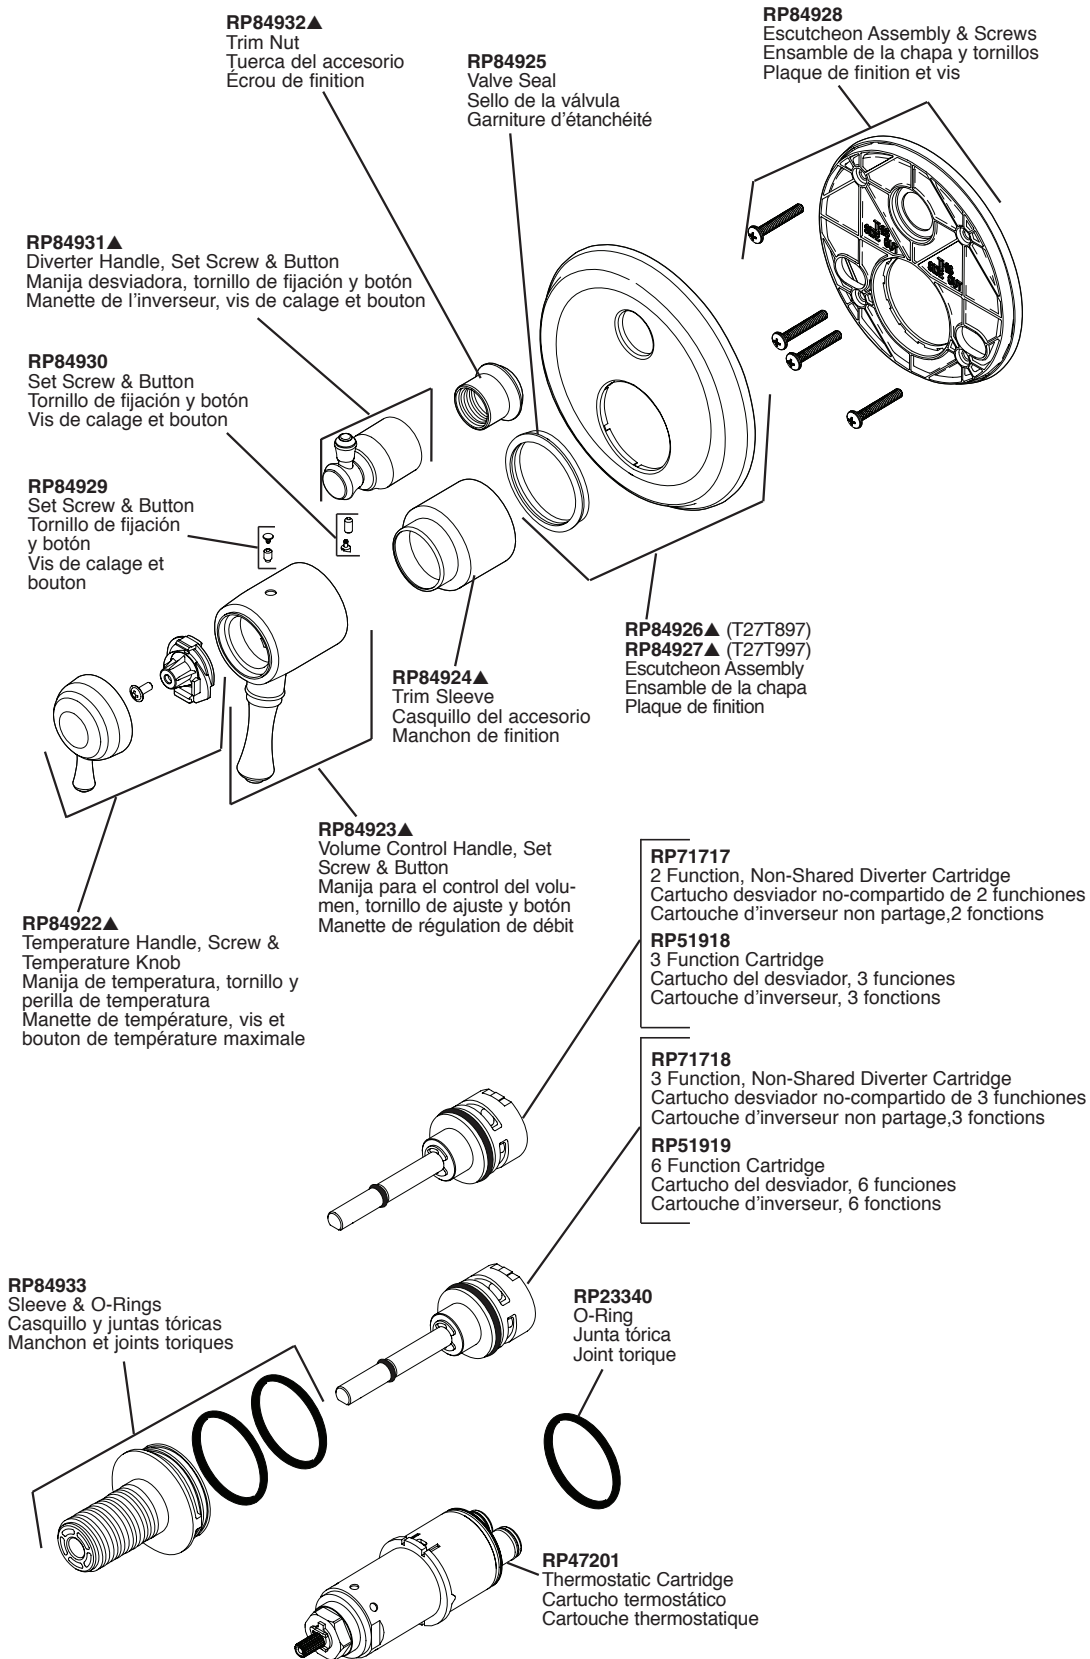

# T27T897, T27T997

## Models / Modelos / Modèles

▲ Specify Finish/Especifique el Acabado/ Précisez le fini

**RP90544**

Thick Wall Installation Kit

Juego de piezas para la instalación en paredes gruesas

Trousse d'installation pour mur épais

For finished wall thickness over 1 1/8" up to 2 1/8"  
(Order Separately)

Para paredes acabadas de un grosor mayor de 1 1/8"  
hasta 2 1/8" (ordene por separado)

Installation dans un mur fini d'une épaisseur de 1 1/8"  
po à 2 1/8 po (commandez séparément)